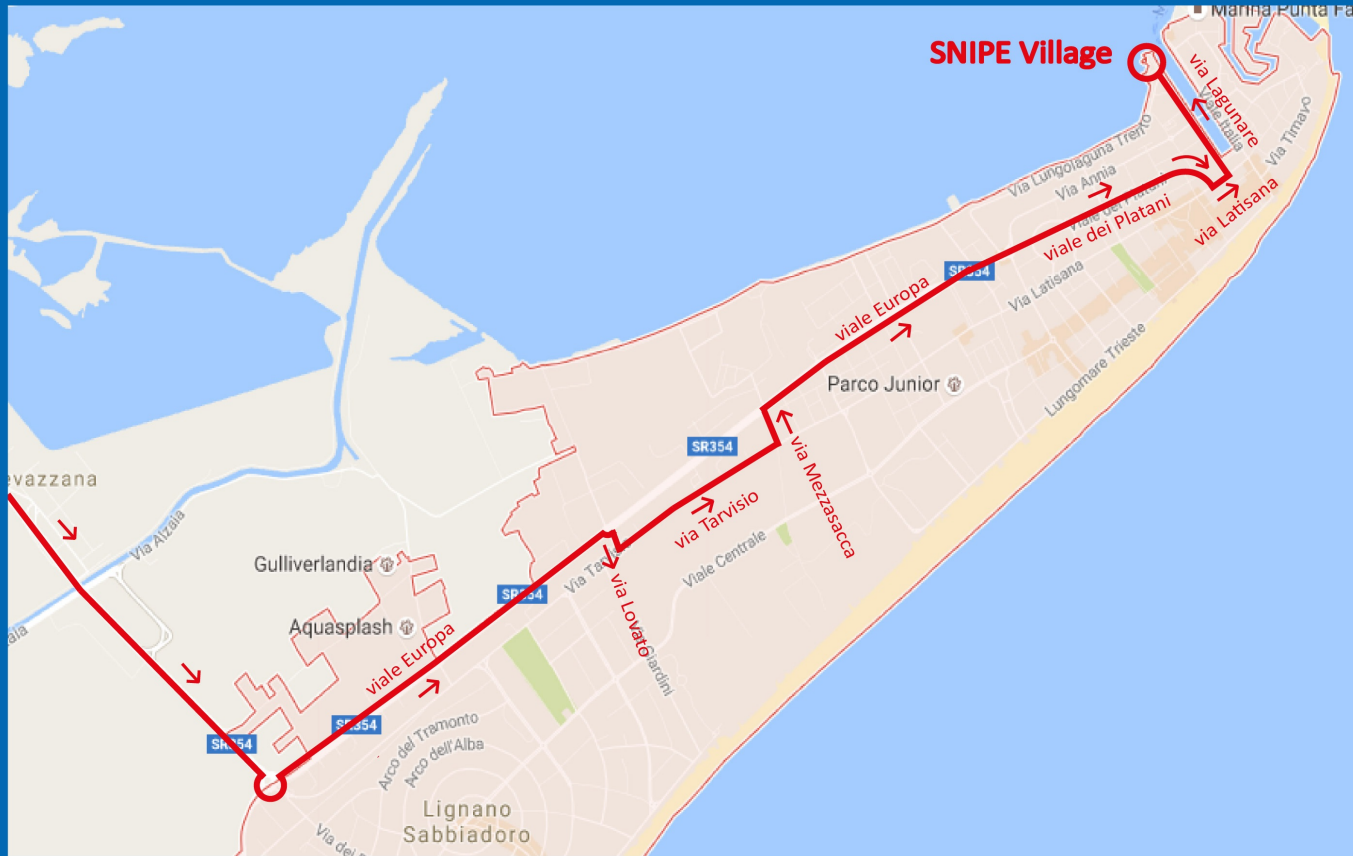

Lignano Sabbiadoro

15>16 ottobre 2016

SNIPE

SOUTH EUROPEAN CHAMPIONSHIP